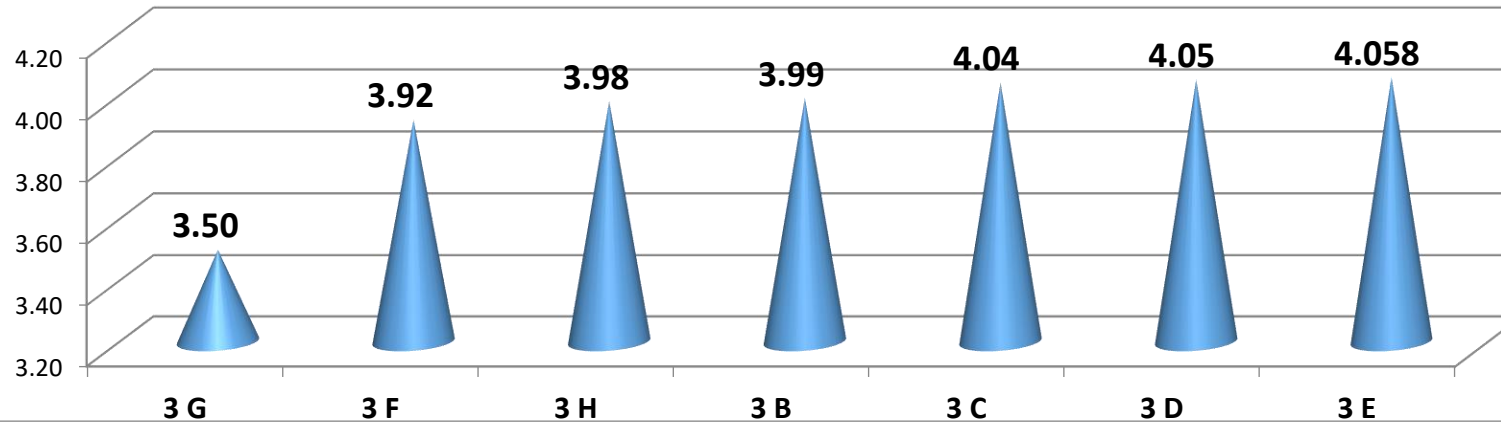

średnia ocen klas maturalnych - rok szkolny 2019/2020