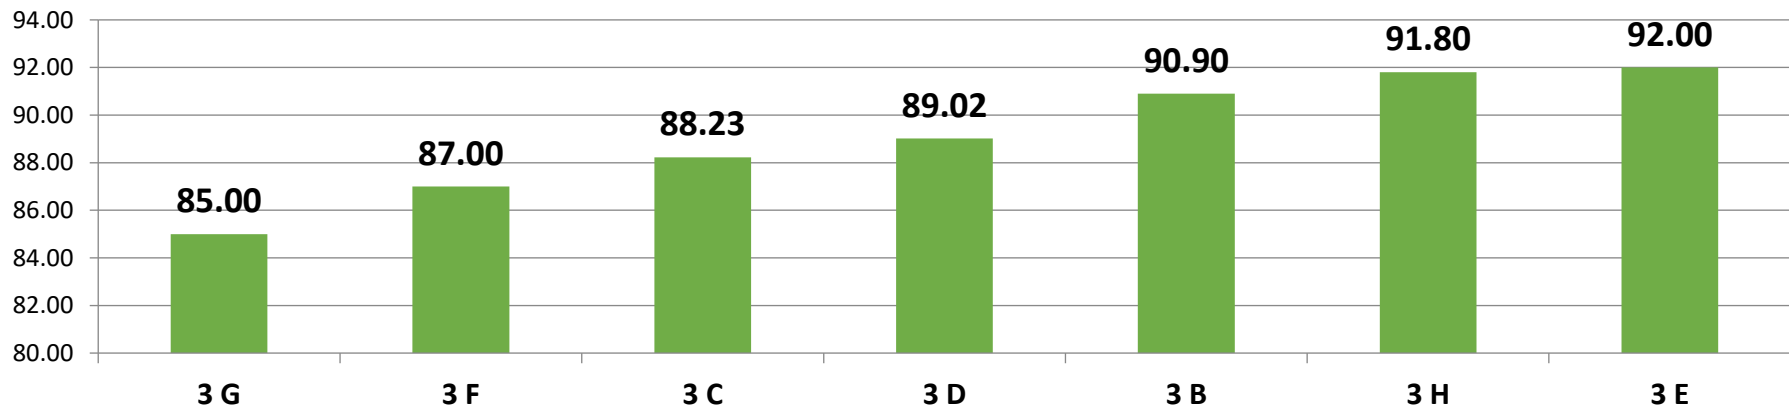

średnia frekwencja klas maturalnych - rok szkolny 2019/2020