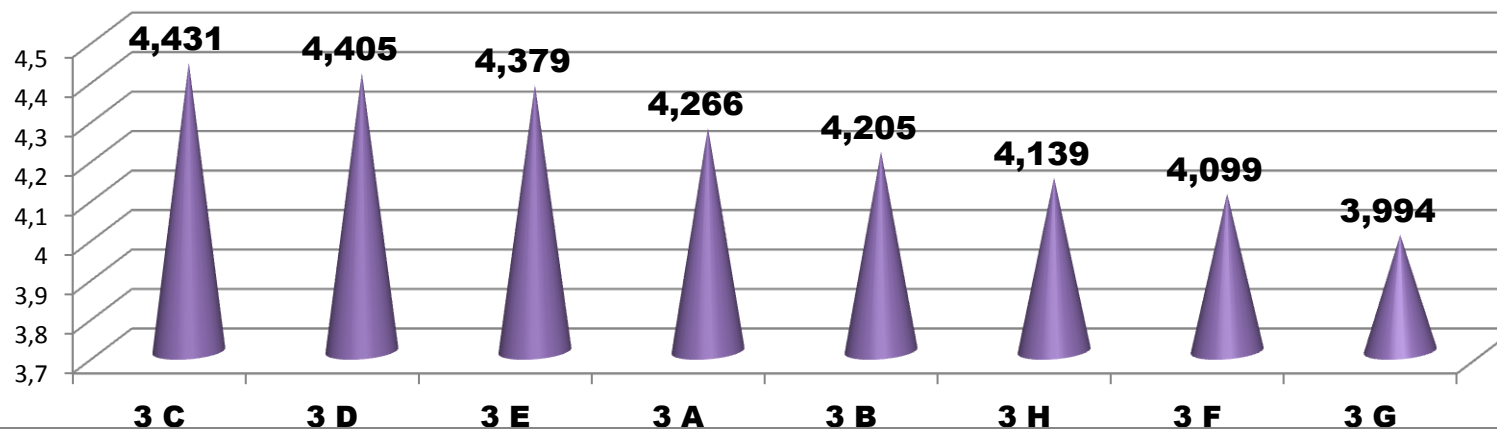

średnia ocen klas maturalnych - r.szk. 17/18