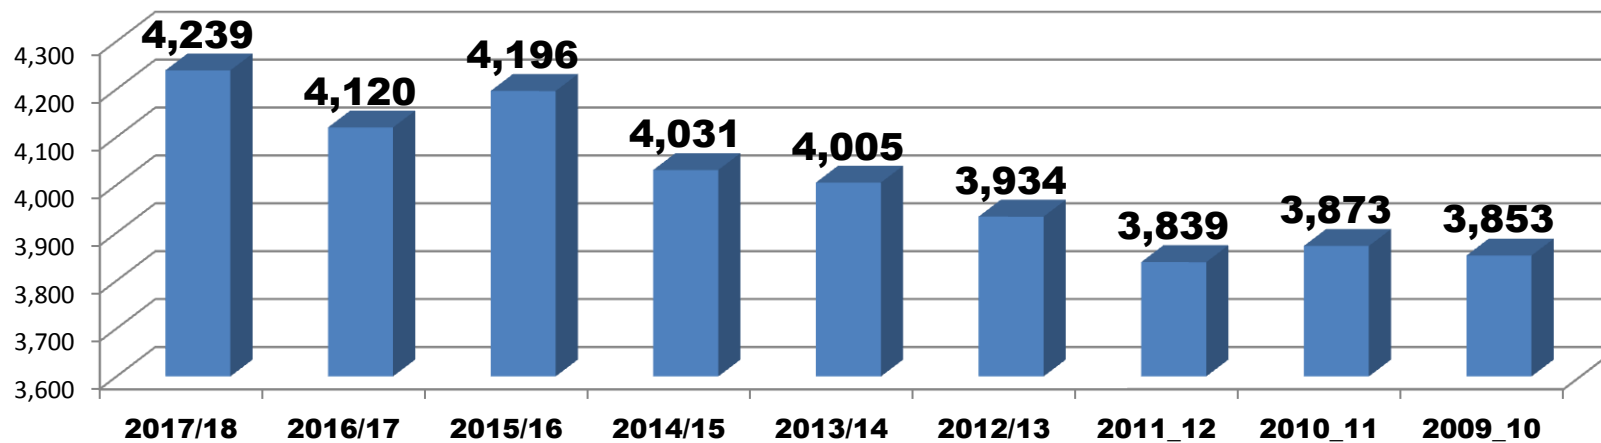

porównanie średnich wyników dydaktycznych szkoły - klasy maturalne