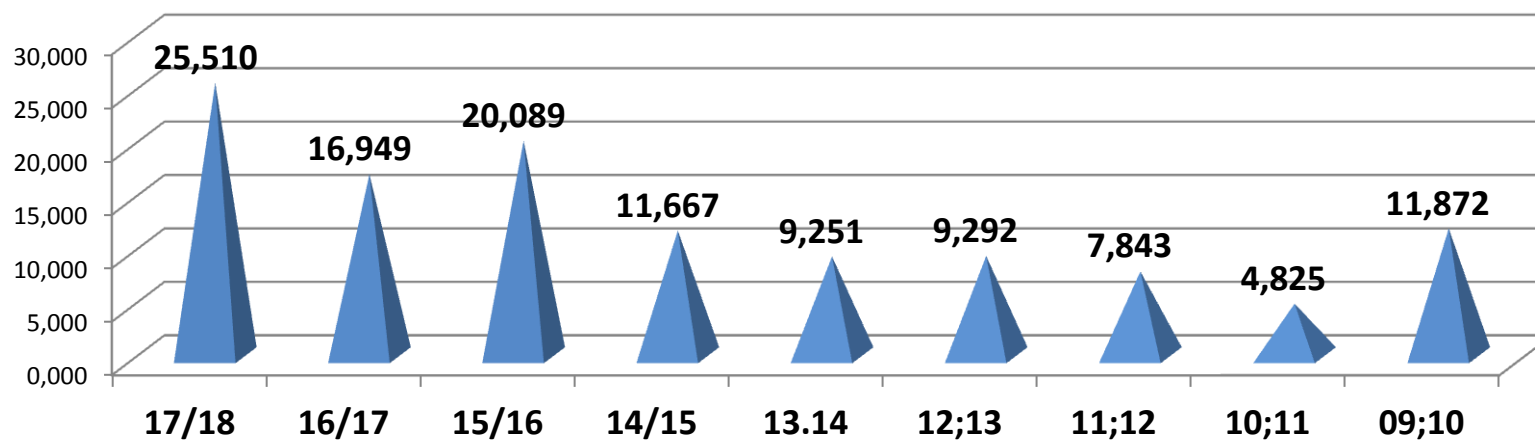

**SPRAWOZDANIE Z DZIAŁALNOŚCI LICEUM OGÓLNOKSZTAŁCĄCEGO im. Mikołaja Kopernika
w Ostrowi Mazowieckiej ZA ROK SZKOLNY 2017/2018 - SEMESTR II - KLASY MATURALNE**

/ Statystyka /

Lp.	Temat analizy	rok szk.	rok szk.	rok szk.	rok szk.	rok szk.	rok szk.	rok szk.	rok szk.	rok szk.
		2017/2018	2016/2017	2015/2016	2014/2015	2013/2014	2012/2013	2011/2012	2010/2011	2009/2010
1	Stan na początku roku szk.	196	237	224	240	227	227	255	228	219
2	Stan na koniec II semestru	196	236	224	240	227	226	255	228	219
3	Liczba uczniów, którzy ukończyli szkołę	196	236	224	240	227	226	255	228	219
		100%	100%	100,00%	100,00%	100,00%	100,00%	100,00%	100,00%	100,00%
4	Liczba uczniów ze średnią ocen 4,75 i powyżej	50	40	45	27	21	21	20	11	26
		25,51%	16,95%	20,09%	11,67%	9,25%	9,29%	7,84%	4,83%	11,87%
5	Liczba oddziałów	8	8	8	8	8	8	8	8	8

% uczniów klas maturalnych w szkole ze średnią ocen 4,75 i powyżej

KOŃCOWOROCZNE WYNIKI DYDAKTYCZNE KLAS MATURALNYCH Z R. SZK. 2017/2018

Lp.	Klasa	Liczba uczniów ze średnią 4,75 i powyżej	średnia wyników klas w latach nauki		
			2017/2018 – kl. III	2016/2017 – kl. II	2015/2016 – kl. I
1	3 A	7	4,266	4,02	4,09
2	3 B	3	4,205	3,82	4,06
3	3 C	6	4,431	4,07	3,87
4	3 D	11	4,405	4,23	4,35
5	3 E	12	4,379	4,2	4,54
6	3 F	4	4,099	3,94	4,02
7	3 G	4	3,994	4,06	4,13
8	3 H	3	4,139	4,17	4,29
Łączny wynik klas III		50	4,239	4,064	4,169