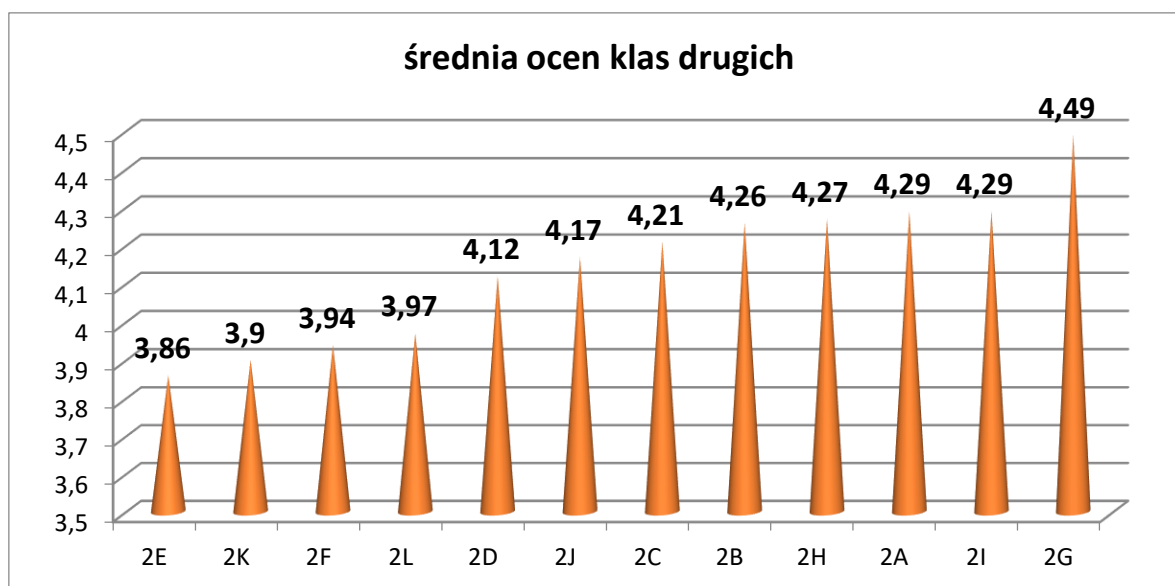

**WYNIKI KLASYFIKACJI KLAS DRUGICH
SEMESTR I - ROK SZKOLNY 2020/ 2021**

Lp.	Temat analizy – klasy drugie	rok szk. 2020/21	rok szk. 2019/20	rok szk. 2018/19	rok szk. 2017/18
1	Stan na początku roku szkolnego	374	201	203	226
2	Stan na koniec I semestru	373	204	202	226
3	Liczba uczniów nieklasyfikowanych	0	0	0	0
4	Liczba uczniów bez ocen niedostatecznych	370 – 99,20%	197 – 96,57%	195 – 96,53%	219 – 96,90%
5	Uczniowie z 1 oceną ndst.	3	5	6	4
6	Uczniowie z 2 ocenami ndst.	0	2	1	1
7	Uczniowie z 3 i więcej oc. ndst.	0	0	0	2
8	Średnia wyników dydaktycznych	4,148	3,950	3,899	3,853
9	Liczba klas ze średnią powyżej 4,0	8	3	2	3
10	Liczba uczniów ze średnią ocen 4.75 i powyżej	49 – 13,14%	25 – 12,26	18 – 8,91%	19 – 8,41%
11	Średnia frekwencja w %	91,777	89,914	90,957	89,490
12	Liczba klas z frekwencją pow. 90%	8	4	5	4
13	Liczba oddziałów	12	8	7	8

lp.	Temat analizy porównawczej – klasy drugie w cyklu nauki	rok szk. 2020/21	rok szk. 2019/20
		kl. II	kl. I
1	stany osobowe w latach nauki	373	371
2	uczniowie bez ocen ndst.	370	348
3	uczniowie z 1 oceną ndst.	3	18
4	uczniowie z 2 ocenami ndst.	0	4
5	uczniowie z 3 i więcej oc. ndst.	0	1
6	średnia frekwencja w %	91,777	93,574
7	liczba klas z frekwencją pow. 90%	8	12
8	średnia wyników dydaktycznych	4,148	3,914
9	liczba klas ze średnią pow. 4,0	8	6
10	liczba uczniów ze średnią ocen 4,75 i powyżej	49	9