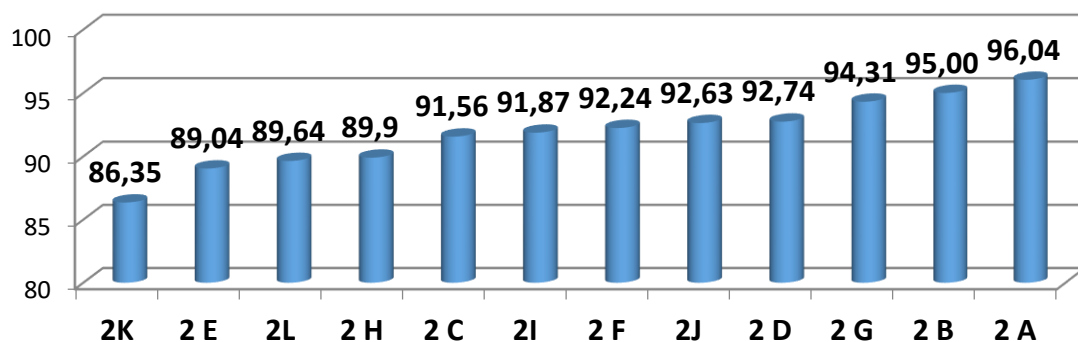

FREKWENCJA KLAS DRUGICH